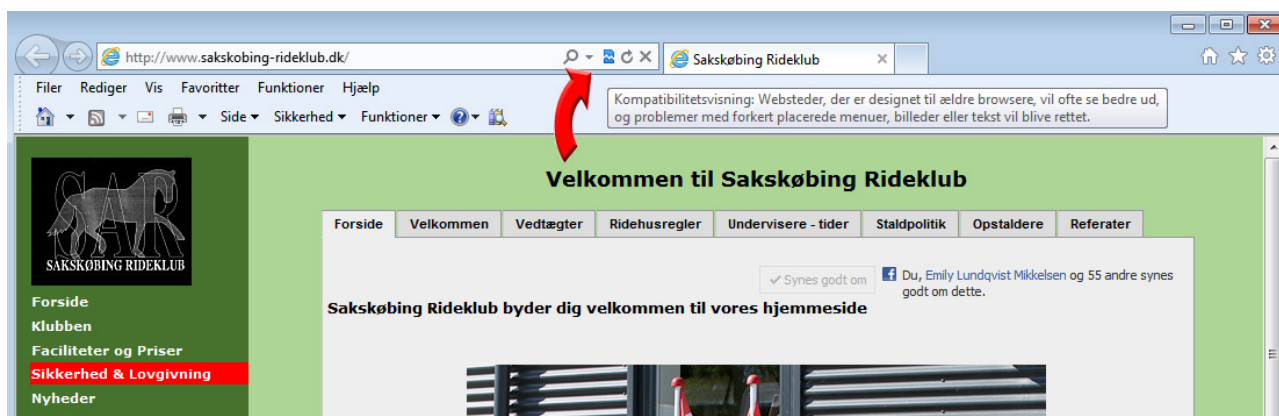

Har du problemer med at klikke dig igennem menuen i toppen, så er her løsningen.

Der kan være problemer med enkelte ældre browsere, hvis de ikke er holdt opdateret eller kører i "ikke kompatiblestilstand".

På billedet herunder kan du se hvordan du skal gøre, for at få vist siden rigtig.

Prøv at klik på det lille blå mærke (som måske er hvidt på din computer)

Jeg beklager den ulejlighed dette måtte medføre, men indtil videre er der ingen løsning på problemet!